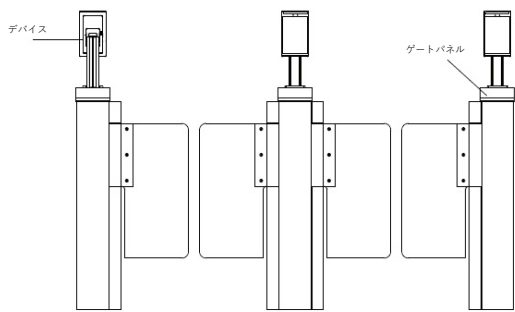

FACIAL RECOGNITION 8インチデバイス

WORK WITH YOUR FAVORITE MESSAGE

NOTIFICATION APPS

AND MORE...

www.facesec.com

寸法図 (単位 mm)

型番: BRD-AG-SD1

製品仕様

生体検知	対応	
識別距離	30-180cm	
識別方法	1:1, 1:N, 1:1/1:N	
識別速度	識別時間 (1:Nモードの場合) ≤0.3Sec	
登録者容量	最大 100000 人	
カードリーダー	対応 (別売)	
QRコードリーダー	対応 (別売)	
システム	Android 7	
カメラ	デュアル広角カメラ (RGB + NIR)	
ディスプレイ	8インチLCDタッチディスプレイ 800*1280 dpi	
マルチタッチ	対応	
動作温度	-10°C to 55°C	
相対湿度	5%~95%結露しないこと	
サイズ	119*76*348mm	
サイズ	DC 12V 3A	
通信方法	Wi-Fi	2.4 GHz/5GHz, IEEE 802.11 a/g/b/n, IEEE 802.11 ac
	Bluetooth	Bluetooth 4.1+BLE
	Ethernet	対応
インターフェース	RS232*1, USB2.0*3, Audio*1, Wiegand TX*1, Wiegand RX*1, Dry contact*1, RJ45*1	
電源ボタン	対応	

No.	製品と付属品	仕様	数量
1	本体	BRD-AG-SD1	1
2	ネジ	M4* 9.5	7
3	ネジ	M3*6	4
4	ラバーウォッシャー	/	3
5	デバイスエンドベース	/	1
6	インターフェースモジュール	/	1
7	端子	9Pin	2
8	端子	2Pin	1
9	コールドプレス端子	/	22
10	製品保証ガイド	/	1
11	クイックインストールガイド	/	1

Supports Patlite Signal Towel

Japan

Singapore

Taiwan

North America

商品の画像は参考用です