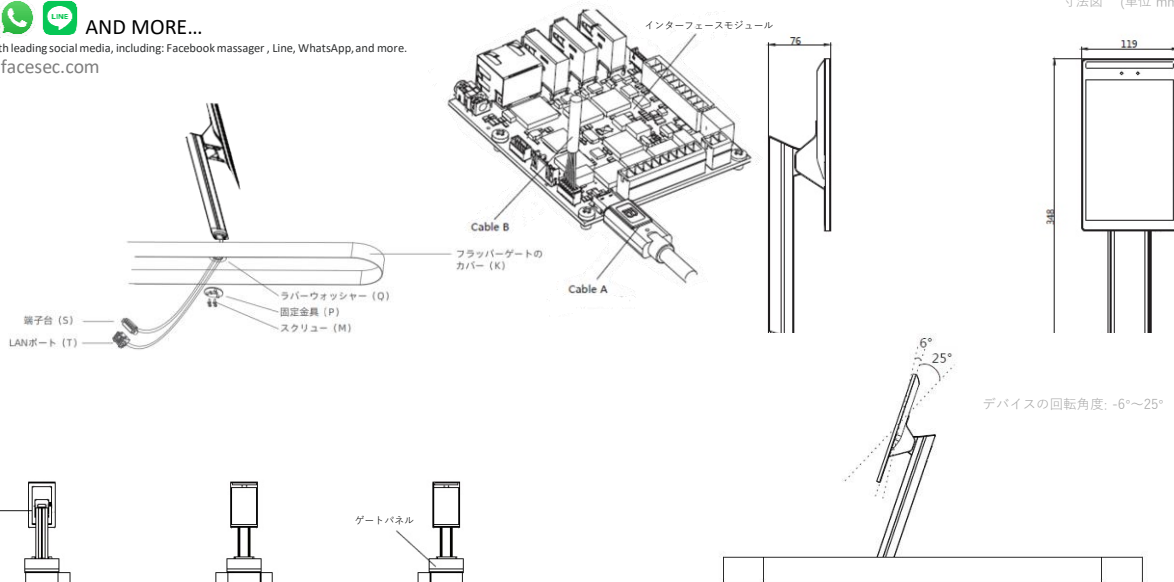

FACIAL RECOGNITION 8インチデバイス

WORK WITH YOUR FAVORITE MESSAGE

NOTIFICATION APPS

AND MORE...

www.facesec.com

寸法図 (単位 mm)

型番: BRD-AG-SD1

製品仕様

生体検知	対応	
識別距離	30-180cm	
識別方法	1:1, 1:N, 1:1/1:N	
識別速度	識別時間 (1:Nモードの場合) ≤0.3Sec	
登録者容量	最大 100000 人	
カードリーダー	対応 (別売)	
QRコードリーダー	対応 (別売)	
システム	Android 7	
カメラ	デュアル広角カメラ (RGB + NIR)	
ディスプレイ	8インチLCDタッチディスプレイ 800*1280 dpi	
マルチタッチ	対応	
動作温度	-10°C to 55°C	
相対湿度	5%~95%結露しないこと	
サイズ	119*76*348mm	
サイズ	DC 12V 3A	
通信方法	Wi-Fi	2.4 GHz/5GHz, IEEE 802.11 a/g/b/n, IEEE 802.11 ac
	Bluetooth	Bluetooth 4.1+BLE
	Ethernet	対応
インターフェース	RS232*1, USB2.0*3, Audio*1, Wiegand TX*1, Wiegand RX*1, Dry contact*1, RJ45*1	
電源ボタン	対応	

No.	製品と付属品	仕様	数量
1	本体	BRD-AG-SD1	1
2	ネジ	M4* 9.5	7
3	ネジ	M3*6	4
4	ラバーウォッシャー	/	3
5	デバイスエンドベース	/	1
6	インターフェースモジュール	/	1
7	端子	9Pin	2
8	端子	2Pin	1
9	コールドプレス端子	/	22
10	製品保証ガイド	/	1
11	クイックインストールガイド	/	1

Supports Patlite Signal Towel

Japan

Singapore

Taiwan

North America

商品の画像は参考用です