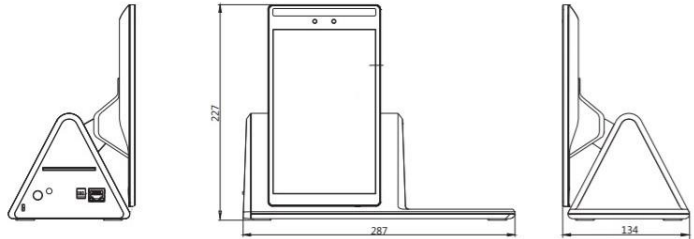

FACIAL RECOGNITION 8インチデバイス

WORK WITH YOUR FAVORITE MESSAGE
NOTIFICATION APPS

AND MORE...

works with leading social media, including: Facebook messenger, Line, WhatsApp, and more.
www.facesec.com

寸法図 (単位 mm)