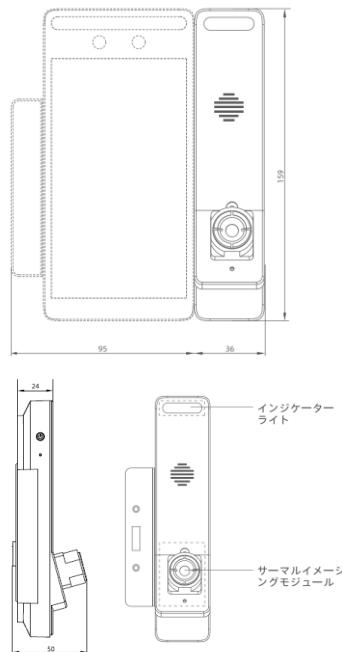

型番: BRD-WS-BD1

*サーモイメージャーモジュールは別売品です

製品仕様(サーモイメージャーモジュール)

No.	製品と付属品	仕様	数量
1	モジュール本体	/	1
2	ネジ	M2*7	2
3	位置決めステッカー	/	1
4	クイックインストールガイド	/	1
5	製品保証ガイド	/	1

サーモイメージャーモジュール	赤外線検出器タイプ	非冷却焦点面アレイ
	検出器ピッチ	25 μm
	IR解像度	160 x 120
	フレームレート	15Hz
	測温範囲	30~45°C
	測温精度	$\pm 0.2^{\circ}\text{C}$ (周囲温度 20~30°C)
	測温距離	$\leq 1.5\text{m}$
サイズ	159*55*50mm	
動作温度	10~40°C	
相対湿度	10~90%結露しないこと	

Supports Patlite
Signal Towel

Japan

Singapore

Taiwan

North America

商品の画像は参考用です