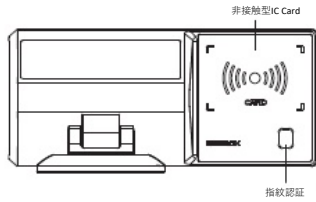

FACIAL RECOGNITION 8インチデバイス

WORK WITH YOUR FAVORITE MESSAGE
NOTIFICATION APPS

AND MORE...

works with leading social media, including: Facebook messenger, Line, WhatsApp, and more.
www.facesec.com

寸法図 (単位 mm)