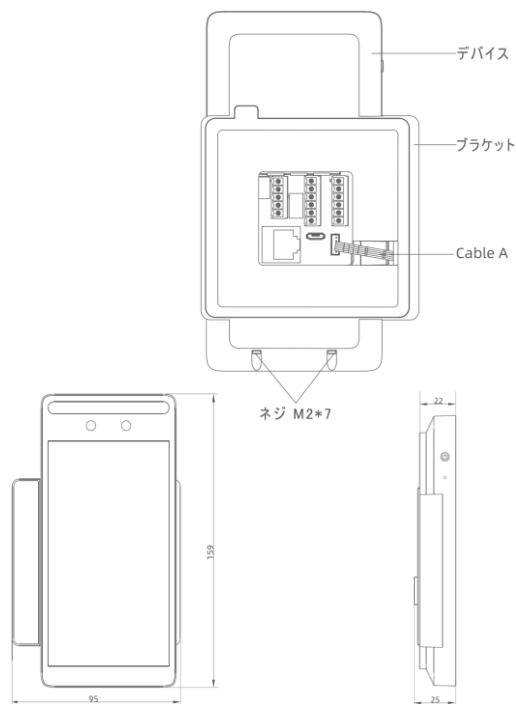

● ディーブグレー

型番: BRD-WS-BD2

寸法図 (単位 mm)