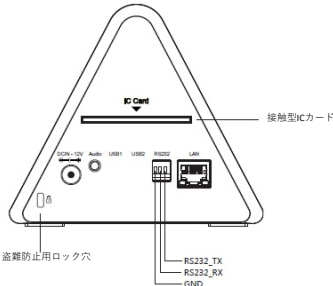

FACIAL RECOGNITION 8インチデバイス

WORK WITH YOUR FAVORITE MESSAGE
NOTIFICATION APPS

AND MORE...

works with leading social media, including: Facebook messenger, Line, WhatsApp, and more.
www.facesec.com

寸法図 (単位 mm)