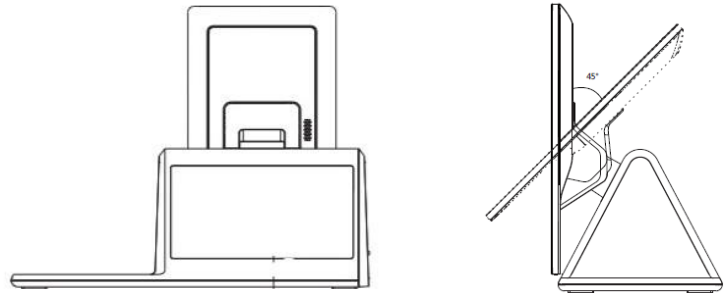

デバイスの回転角度: 90°-45°