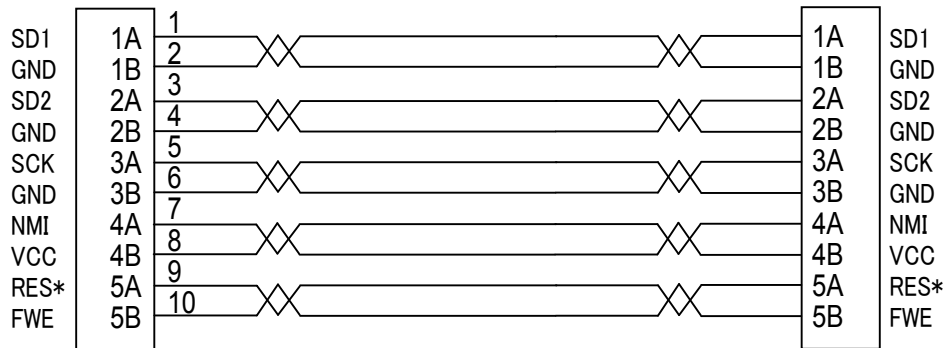

■ ターゲット接続用標準ケーブル(AHC-10)

Hデバッグ用コネクタ

Hデバッグ用コネクタ

DF11-10DS-2C

DF11-10DS-2C